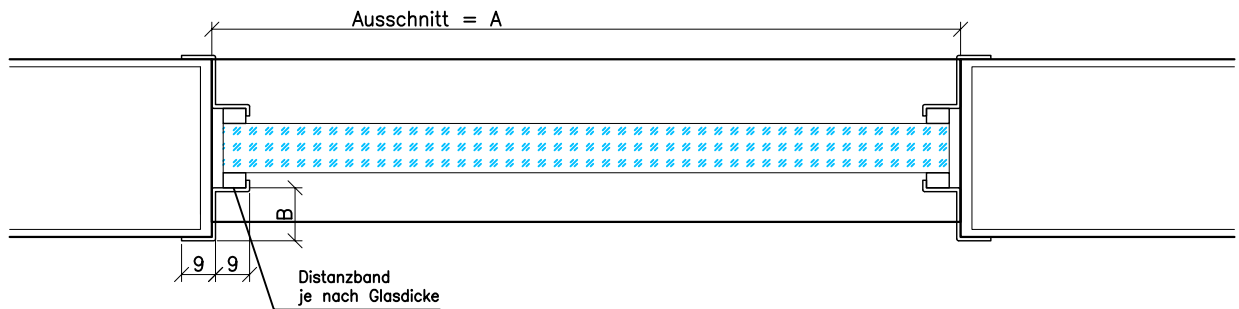

Glasedetail

Glas Individuell, in Türe bündig eingefälzt

Stahl-Glasring mit stirnseitiger Verschraubung
 Durchmesser gemäss Tabelle

Stahl-Glasringe											
Durchmesser	A		Ø 100	Ø 150	Ø 200	Ø 210	Ø 220	Ø 250	Ø 300	Ø 400	Ø 420
Tiefe	B	12-13	x		x	x	x	x	x	x	x
Tiefe	B	17		x		x					
Tiefe	B	22-23						x	x		
Tiefe	B	32								x	

Masstab
1:2

Gezeichnet
2018

Glasedetail